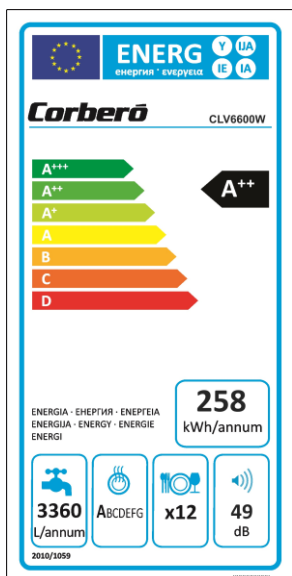

# CLV6600W

Código EAN 8.436.555.981.433

Características	Modelo	
Color	Blanco	
Capacidad numero de cubiertos	12	
Numero de programas	6	
Numero de temperaturas	4	
<b>Programas</b>		
Prelavado	Si	
Rápido (Lavado 40°C+Aclarado en frio + Aclarado en caliente)	Si	
Delicado (Prelavado + Lavado 40°C+Aclarado en frio + Aclarado en caliente + Secado)	Si	
ECO (Prelavado + Lavado 50°C+Aclarado caliente + Secado)	Si	
Súper (Lavado 65°C+Aclarado intermedio + Aclarado en caliente)	Si	
Intensivo (Lavado 45°C+Lavado 65°C+Aclarado en frio + Aclarado en caliente + secado)	Si	
<b>Controles de funcionamiento</b>		
Inicio-pausa	Si	
Botón puesta en marcha - Reset	Si	
Indicador sal	Si	
Indicador abrillantador	Si	
Indicador ciclos de lavado	Si	
<b>Equipamiento</b>		
Cesta superior con separadores	Si	
Cesta inferior	Si	
Cesta cubiertos	Si	
Dispensador de detergente y abrillantador	Si	
Dispensador de sal	Si	
<b>Dimensiones</b>		
Alto	850mm	
Ancho	598mm	
Profundo	598mm	
Peso Neto	46Kg	
<b>Datos técnicos</b>		
Tensión/Frecuencia	V/Hz	220-240V/50Hz
Nivel sonoro	dB	49dB
<b>Etiquetado energético</b>		
Eficiencia energética		A++
Eficacia de lavado		A
Eficacia de secado		A
Consumo de energía eléctrica	Kwh/año	258Kwh/año
Consumo de agua	L/año	3360L