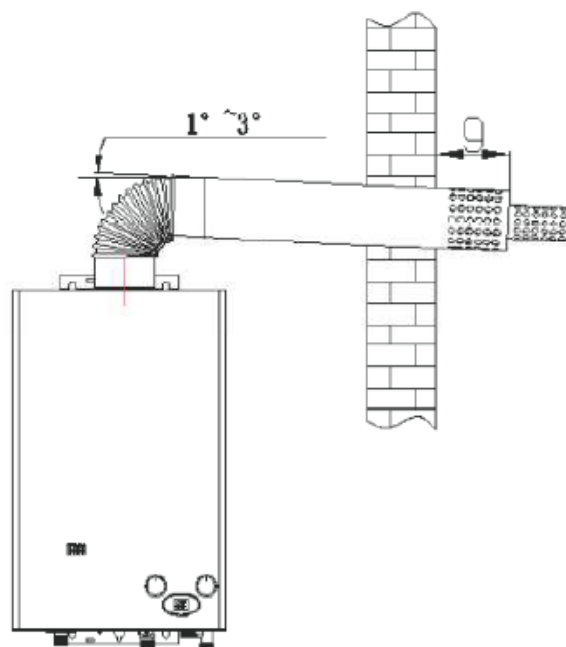

# KIT SALIDA DE GASES

CCK100

Códigos EAN : 8.436.555.982.614

Características generales	
<b>Descripción</b>	KIT SALIDA DE GASES CALENTADOR ESTANCO 10L.
<b>Compatible con</b>	CCEST10GB / CCEST10GN
<b>Dimensiones diámetro exterior (mm)</b>	100/101
<b>Dimensiones diámetro interior (mm)</b>	60/61