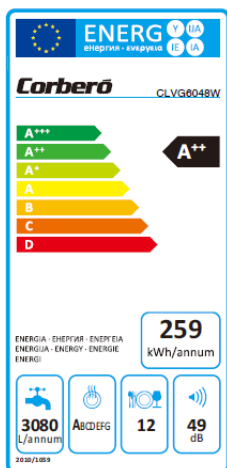

LAVAVAJILLAS CLVG6048W

Código EAN 8.436.555.982.904

Características	Modelo	
Color	Blanco	
Panel Digital	Si	
Capacidad numero de cubiertos	12	
Numero de programas	6	
Numero de temperaturas/Temperatura de Agua Max	4	
Resistencia oculta	Si	
Tipo de filtro	Acero inoxidable	
Programas		
Prelavado	Según Programa	
Rápido 39 Min (Lavado principal 40°C + Enjuague caliente)	Si	
Cristal 124 Min (Lavado principal 40°C+ Enjuague +Enjuague caliente + Secado)	Si	
Light 137 Min (Prelavado + Lavado principal (45°C)+ Enjuague +Enjuague caliente + Secado)	Si	
ECO 199 Min (Prelavado + Lavado principal (46°C) + Enjuague caliente + Secado)	Si	
Intensivo 180 Min (Prelavado + Lavado principal (60°C)+ Enjuague 1 + Enjuague 2 + Enjuague +Secado)	Si	
Pre Enjuague 11 Min (Pre lavado)	Si	
Controles de funcionamiento		
Inicio-pausa	Si	
Botón puesta en marcha - Reset	No	
Botón inicio diferido (Max 9 horas)	Si	
Botón media carga	No	
3 en 1	No	
Indicador sal	Si	
Indicador abrillantador	Si	
Indicador ciclos de lavado (Lleva temporización en pantalla digital)?	Si	
Ajuste de nivel abrillantador.	Si	
Bloqueador para niños con luz Indicador	No	
Equipamiento		
Cesta superior regulable en altura	Si	
Soportes para tazas	Si	
Soportes abatibles cesta inferior	Si	
Soportes abatibles cesta superior	Si	
Cesto extraíble	Si	
Dimensiones		
Alto	850mm	
Ancho	600mm	
Profundo	600mm	
Datos técnicos		
Tensión/Frecuencia	V/Hz	220-240V/50Hz
Presión del flujo de agua		0.4-10bar = 0.04-1.0MPa
Nivel sonoro	dB	49dB
Etiquetado energético		
Eficiencia energética		A++
Eficacia de lavado		A
Eficacia de secado		A
Consumo de energía eléctrica	Kw/A	259Kwh/A
Consumo de agua	L/A	3080L/A