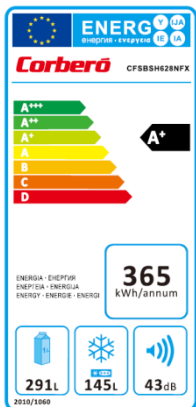

# FRIGORIFICO SYDE BY SIDE CFSBSH628NFX

Código EAN 8.436.555.983.383

Características	Modelo
Color	INOX
Prestaciones	
Control Electrónico	Si
Tipo de frío	No Frost
Nº de motores	1
Nº de estrellas	****
Clase climática	SN-N-ST
Consumo energético	365kwh/año
Poder de congelación	10 kg/24h
Autonomía sin electricidad (-18°C to -9°C)	10 Horas
Descongelación	Automática
Equipamiento	
Display en puerta	Si
Luz interior LED	Si
Estantes de cristal	Si
Cajón de verduras	Si
Huevera	Si
Ruedas fácil manejo	Si
Juntas de puerta desmontables	Si
Patas niveladoras	Si
Cubiteras	Si
Capacidad	
Total (L)	436L
Frigorífico (neto)	291L
Congelador (neto)	145L
Dimensiones	
Alto	1770 mm
Ancho	905 mm
Profundo	595 mm
Datos técnicos	
Tensión/Frecuencia V/Hz	220-240v/50Hz
Etiquetado energético	
Eficiencia energética	A+